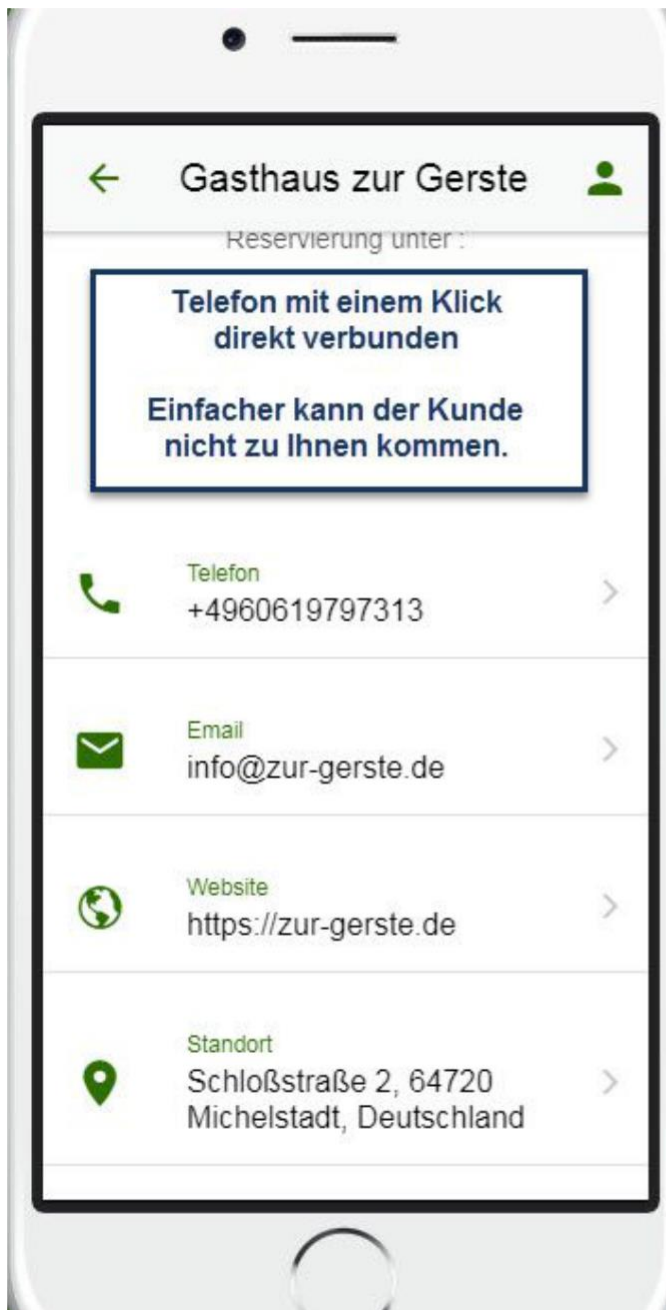

Ihr Eintrag in der APP

Bergstrasse Plus

Sehen Sie am Beispiel der Gaststätte zur Gerste, wie so ein Eintrag aussehen kann.

Links, die Übersicht mit Namen und LOGO / FOTO

Rechts, Lageplanübersicht mit integriertem Routenplaner.

Hier sehen Sie jetzt die Seite in der APP

Mit LOGO / FOTO und dann Leistungsbeschreibung. Was Sie bieten kann hier stehen.
Auch Hinweise zu Wochenmärkten und wo Sie zu finden sind.

Der Kunde hat gleich alle Informationen von Ihnen.

Er ist nur **ein Klick von Ihnen entfernt**. Schauen Sie das nächste Bild an.

Ihr Vorteil auf der APP Bergstrasse Plus:

Diese APP wurde bereits **auf über 2000 Handys** installiert (seid Start Anfang April 2019). Diese APP bringt auch Ihnen Kunden. Es gibt die Punkte: **Freizeit &** (Thermen & Bäder, Golfen, Wandern, Mit Kinder unterwegs, mit dem Rad oder zu Fuß die Bergstrasse erleben, E-Bike Ladestationen, Sehenswürdigkeiten) **Gaststätten, Direktvermarkter & Wochenmärkte, Geschäfte, alles für Tiere, Ärzte, Heilpraktiker & Massagestudios, Dienstleistungen & Firmen, Ferienwohnungen, Hotels, Feuerwehr & Erste Hilfe, wo ist was (Veranstaltungskalender), Kontakt & mehr.**