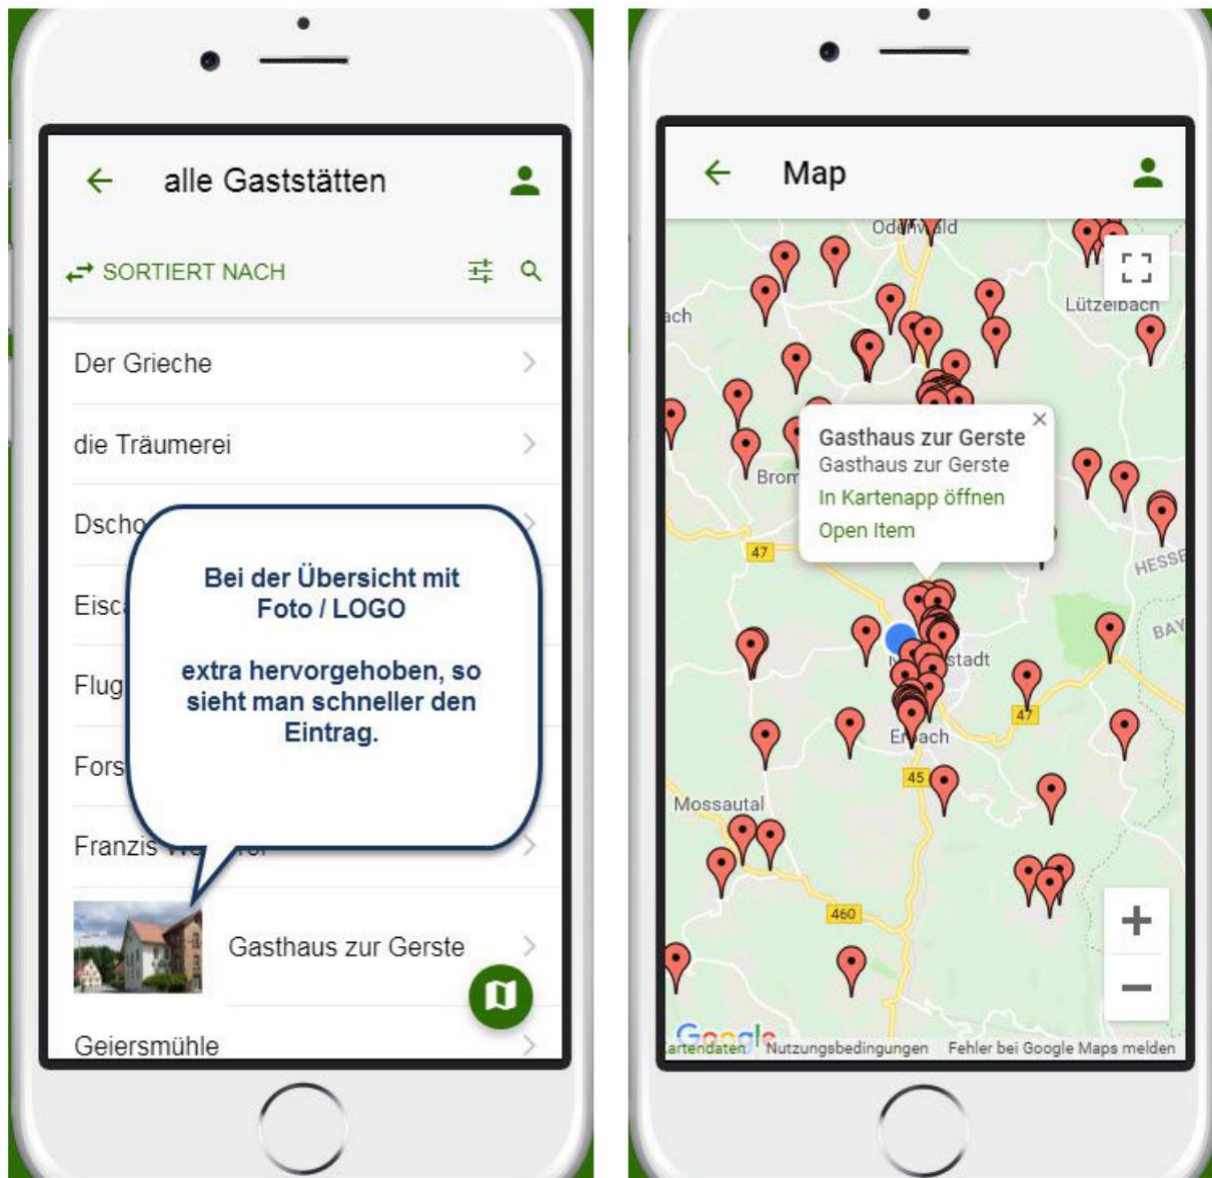

Ihr Eintrag in der APP

Bergstrasse Plus

Sehen Sie am Beispiel der Gaststätte zur Gerste, wie so ein Eintrag aussehen kann.

Links, die Übersicht mit Namen und LOGO / FOTO

Rechts, Lageplanübersicht mit integriertem Routenplaner.

Hier sehen Sie jetzt die Seite in der APP

Mit LOGO / FOTO und dann Leistungsbeschreibung. Was Sie bieten kann hier stehen.
Auch Hinweise zu Wochenmärkten und wo Sie zu finden sind.

Der Kunde hat gleich alle Informationen von Ihnen.

Er ist nur **ein Klick von Ihnen entfernt**. Schauen Sie das nächste Bild an.

Ihr Vorteil auf der APP Bergstrasse Plus:

Diese APP wurde bereits **auf über 2000 Handys** installiert (seid Start Anfang April 2019). Diese APP bringt auch Ihnen Kunden. Es gibt die Punkte: **Freizeit &** (Thermen & Bäder, Golfen, Wandern, Mit Kinder unterwegs, mit dem Rad oder zu Fuß die Bergstrasse erleben, E-Bike Ladestationen, Sehenswürdigkeiten) **Gaststätten, Direktvermarkter & Wochenmärkte, Geschäfte, alles für Tiere, Ärzte, Heilpraktiker & Massagestudios, Dienstleistungen & Firmen, Ferienwohnungen, Hotels, Feuerwehr & Erste Hilfe, wo ist was (Veranstaltungskalender), Kontakt & mehr.**