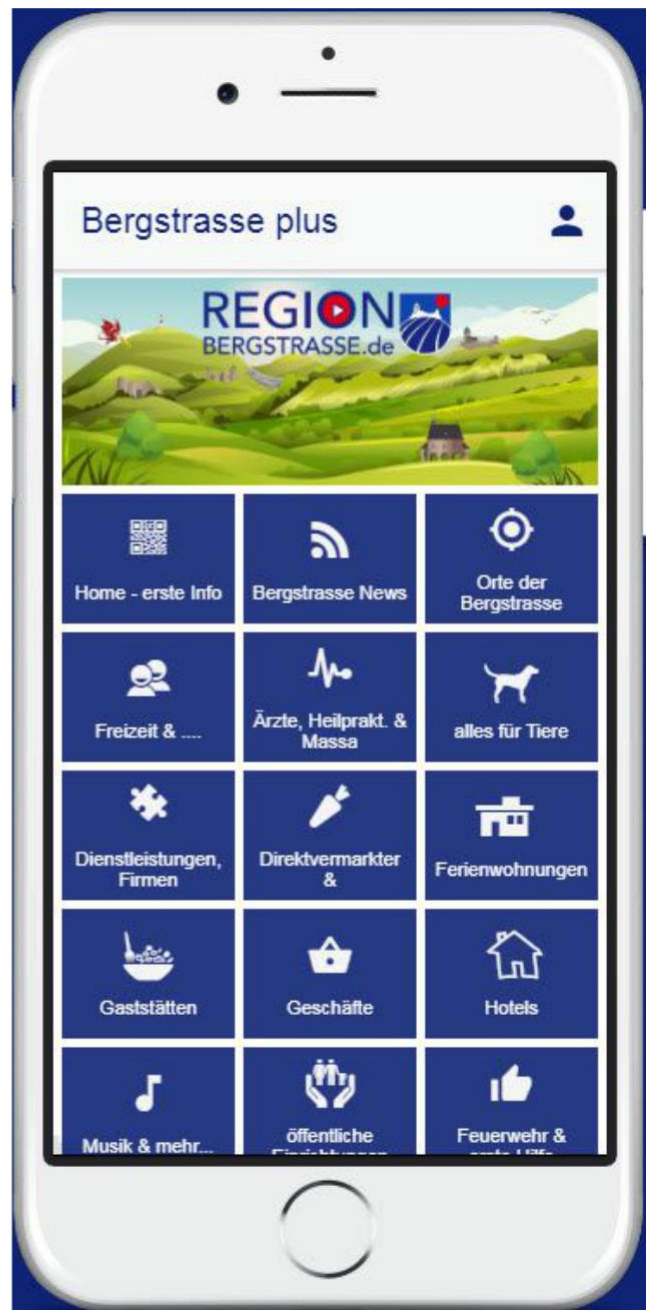

Ihr Eintrag in der APP

Bergstrasse Plus

Sehen Sie am Beispiel der Gaststätte zur Gerste, wie so ein Eintrag aussehen kann.

Links, die Übersicht mit Namen und LOGO / FOTO

Rechts, Lageplanübersicht mit integriertem Routenplaner.

Hier sehen Sie jetzt die Seite in der APP

Mit LOGO / FOTO und dann Leistungsbeschreibung. Was Sie bieten kann hier stehen.
Auch Hinweise zu Wochenmärkten und wo Sie zu finden sind.

Der Kunde hat gleich alle Informationen von Ihnen.

Er ist nur **ein Klick von Ihnen entfernt**. Schauen Sie das nächste Bild an.

Ihr Vorteil auf der APP Bergstrasse Plus:

Diese APP wurde bereits **auf über 2000 Handys** installiert (seid Start Anfang April 2019). Diese APP bringt auch Ihnen Kunden. Es gibt die Punkte: **Freizeit &** (Thermen & Bäder, Golfen, Wandern, Mit Kinder unterwegs, mit dem Rad oder zu Fuß die Bergstrasse erleben, E-Bike Ladestationen, Sehenswürdigkeiten) **Gaststätten, Direktvermarkter & Wochenmärkte, Geschäfte, alles für Tiere, Ärzte, Heilpraktiker & Massagestudios, Dienstleistungen & Firmen, Ferienwohnungen, Hotels, Feuerwehr & Erste Hilfe, wo ist was (Veranstaltungskalender), Kontakt & mehr.**