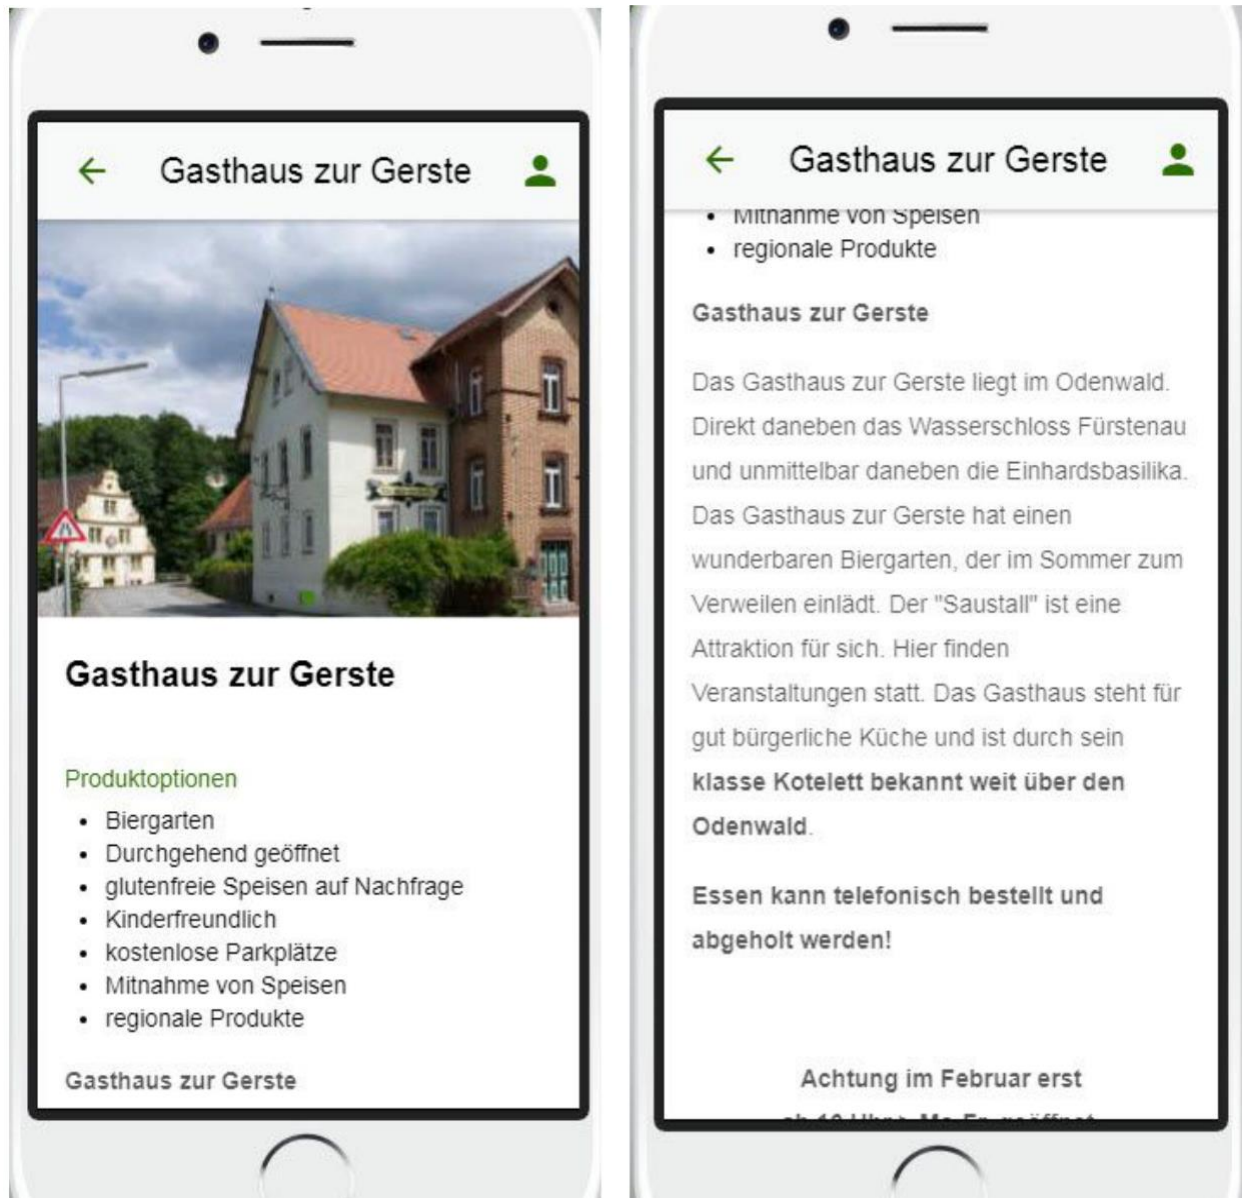

Ihr Eintrag in der APP

Bergstrasse Plus

Sehen Sie am Beispiel der Gaststätte zur Gerste, wie so ein Eintrag aussehen kann.

Links, die Übersicht mit Namen und LOGO / FOTO

Rechts, Lageplanübersicht mit integriertem Routenplaner.

Hier sehen Sie jetzt die Seite in der APP

Mit LOGO / FOTO und dann Leistungsbeschreibung. Was Sie bieten kann hier stehen.
Auch Hinweise zu Wochenmärkten und wo Sie zu finden sind.

Der Kunde hat gleich alle Informationen von Ihnen.

Er ist nur **ein Klick von Ihnen entfernt**. Schauen Sie das nächste Bild an.

Ihr Vorteil auf der APP Bergstrasse Plus:

Diese APP wurde bereits **auf über 2000 Handys** installiert (seid Start Anfang April 2019). Diese APP bringt auch Ihnen Kunden. Es gibt die Punkte: **Freizeit &** (Thermen & Bäder, Golfen, Wandern, Mit Kinder unterwegs, mit dem Rad oder zu Fuß die Bergstrasse erleben, E-Bike Ladestationen, Sehenswürdigkeiten) **Gaststätten, Direktvermarkter & Wochenmärkte, Geschäfte, alles für Tiere, Ärzte, Heilpraktiker & Massagestudios, Dienstleistungen & Firmen, Ferienwohnungen, Hotels, Feuerwehr & Erste Hilfe, wo ist was (Veranstaltungskalender), Kontakt & mehr.**